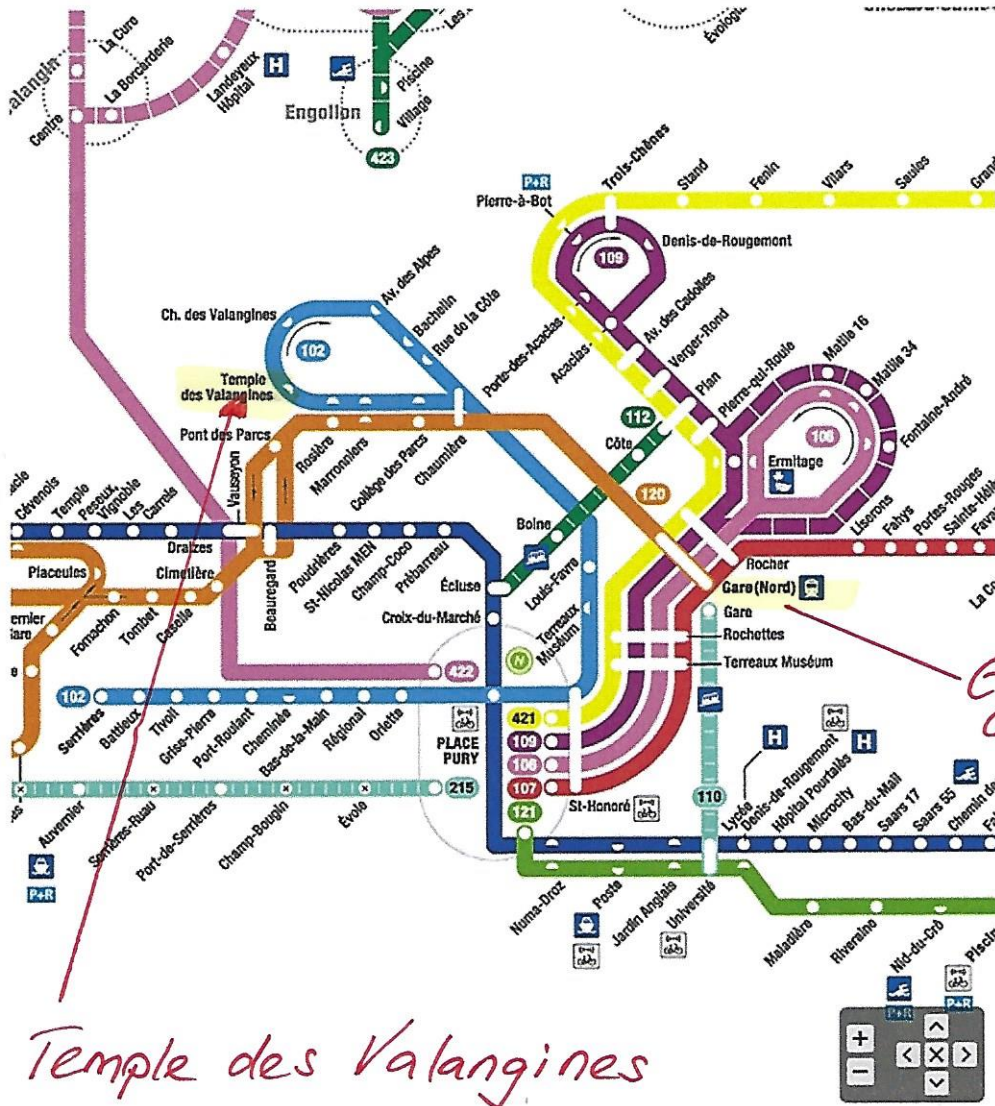

Littoral & Val-de-Ruz

Pour visualiser un horaire, cliquer la ligne souhaitée. L'arrêt recherché pourra ensuite être sélectionné dans le détail de la ligne.

Horaire

Sélectionnez une ligne...

AFFICHER

Info trafic

- 101** Arrêts Poudrières, direction Cormondrèche et Marin, supprimés dans les deux sens dès le 8 août.
- 101** Arrêt Beaugard Sud, déplacé de 30m avant dès le 13 août.
- 102** Ligne 102 : Arrêt Chemin des Valangines supprimé jusqu'à la fin des travaux.
- 102** Tivoli déplacé du 17 mai 2018, 07h30 à la fin des travaux
- 107** Favarge supprimé du 2 juillet première course à la fin des travaux
- 110** Interruption du Fun'ambule le jeudi 23 août dès 20h00, reprise le 24 août dès la première course.
- 120** Gare (Nord) déplacé du 22 mai, 07h30 à la fin des travaux
- 120** Arrêt Beaugard Sud, déplacé de 30m avant dès le 13 août.
- 301** Arrêt Balancier Nord, direction Gare, avancé de